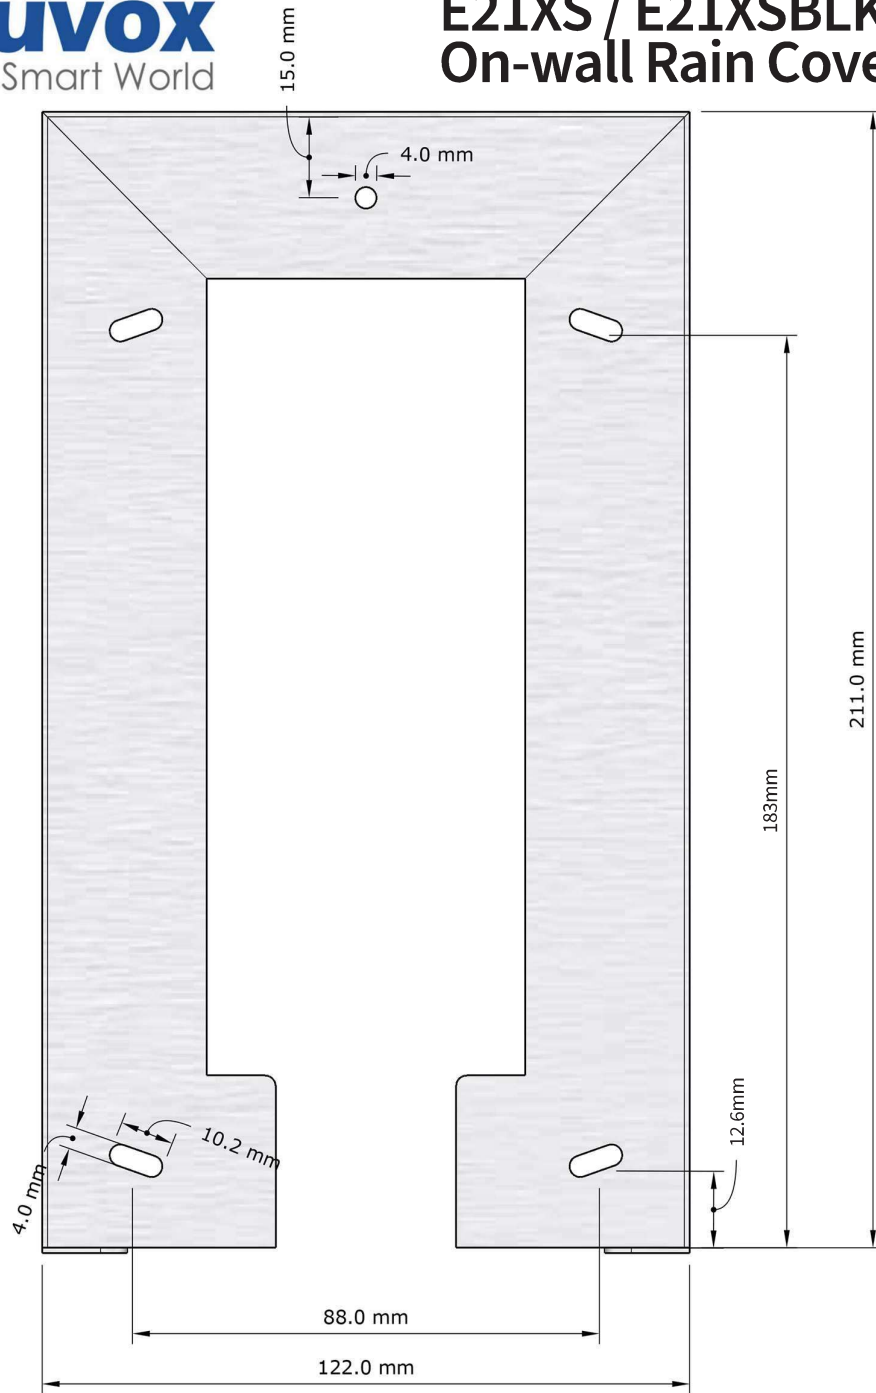

E21XS / E21XSBLK On-wall Rain Cover

Hood Dimensions