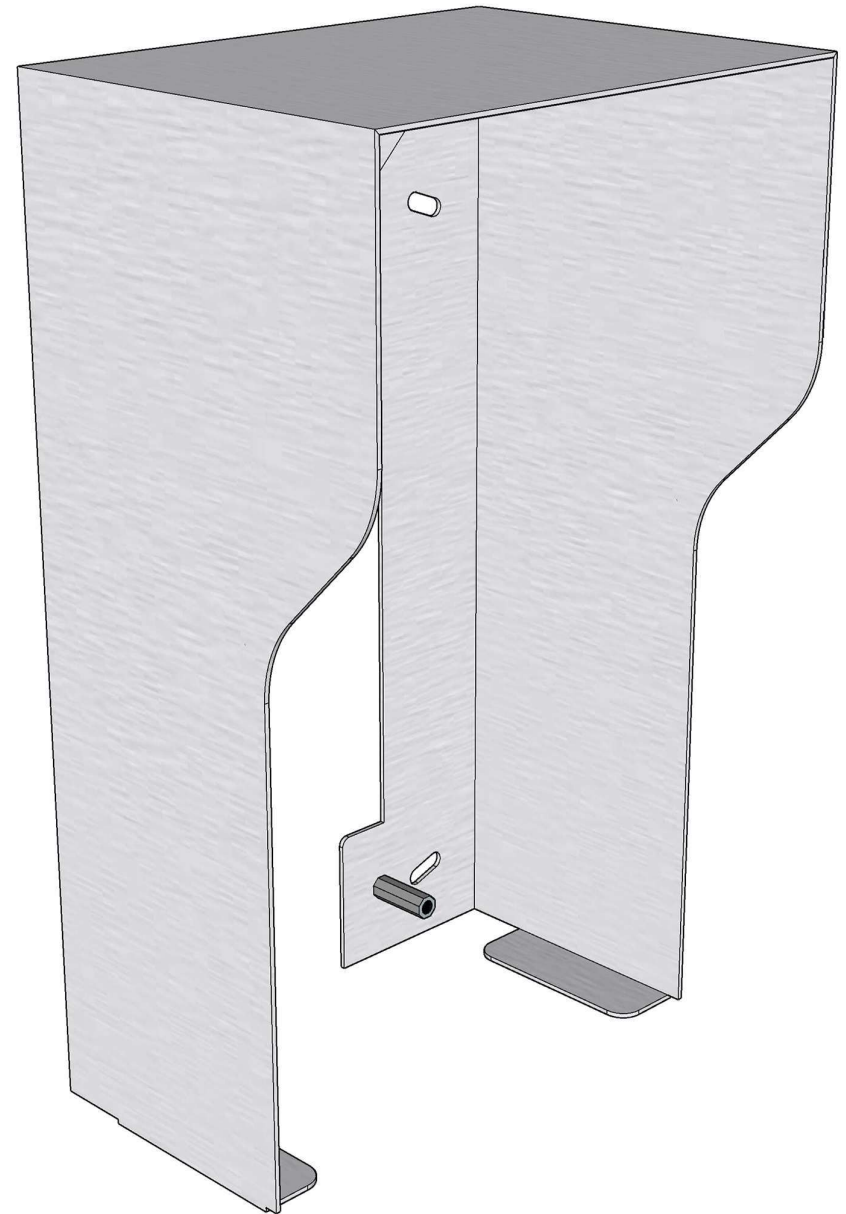

E21XS / E21XSBLK On-wall Rain Cover

Hood Dimensions